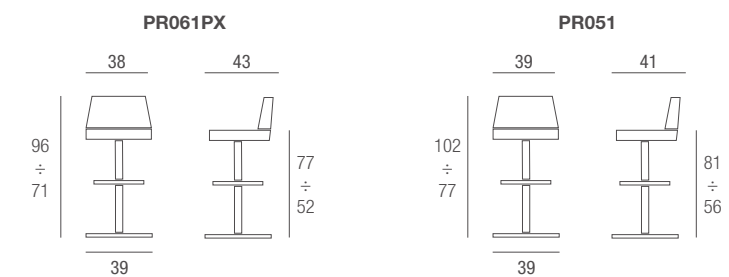

PRINCE

Dimensioni | Sizes

Descrizione tecnica | Technical specification

Scocca in plexiglas trasparente spessore 12 mm. Struttura cromata con poggiatesta. Elevazione a gas.

Transparent artificial glass shell, thick 12 mm. Chromed metal frame with foot rest. Gas lift.