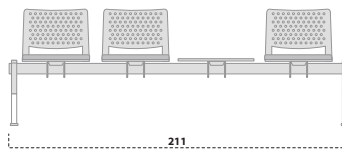

bracciolo singolo sx (da seduti)
left armrest

coppia di braccioli fissi cromati
set of 2 chromed fixed armrests

1 elemento di raccordo per sedie con braccioli
1 connecting element for chairs with armrests

carrello
trolley

panche con sedili e schienali in polipropilene colorati
benches with colored polypropylene seats and backrest

panche con sedili imbottiti e schienali in polipropilene colorati
benches with padded seats and colored polypropylene backrests