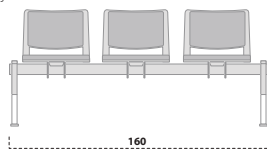

bracciolo singolo sx (da seduti)
left armrest

coppia di braccioli fissi cromati
set of 2 chromed fixed armrests

1 elemento di raccordo per sedie con braccioli
1 connecting element for chairs with armrests

carrello
trolley

panche con sedili e schienali in polipropilene colorati
benches with colored polypropylene seats and backrest

panche con sedili imbottiti e schienali in polipropilene colorati
benches with padded seats and colored polypropylene backrests