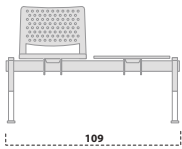

bracciolo singolo sx (da seduti)
left armrest

coppia di braccioli fissi cromati
set of 2 chromed fixed armrests

1 elemento di raccordo per sedie con braccioli
1 connecting element for chairs with armrests

carrello
trolley

panche con sedili e schienali in polipropilene colorati
benches with colored polypropylene seats and backrest

panche con sedili imbottiti e schienali in polipropilene colorati
benches with padded seats and colored polypropylene backrests