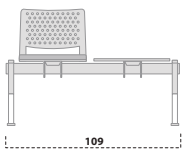

panche con sedili imbottiti e schienali in polipropilene colorati
benches with padded seats and colored polypropylene backrests