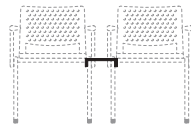

sedia 4 gambe con sedile e schienale in polipropilene colorato
4 legs chair with colored polypropylene seat and backrest

sedia 4 gambe con schienale in polipropilene colorato e sedile imbottito
4 legs chair with colored polypropylene backrest and padded seat

sedia 4 gambe con sedile e schienale imbottiti
4 legs chair with padded and covered seat and backrest

coppia di braccioli fissi neri
set of 2 black fixed armrests

bracciolo dx (da seduti) con tavoletta ribaltabile anti-panico
right armrest with antipanic tip-up tablet

bracciolo singolo sx (da seduti)
left armrest

coppia di braccioli fissi cromati
set of 2 chromed fixed armrests

1 elemento di raccordo per sedie con braccioli
1 connecting element for chairs with armrests