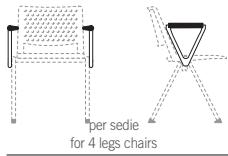

Version with type-up tablet for conference rooms.

Version avec tablette pour salles de conférence.

dattilo con sedile e schienale imbottiti
revolving task chair with padded seat and backrest

coppia di braccioli fissi
set of 2 fixed armrests

sedia 4 gambe con sedile e schienale in polipropilene colorato
4 legs chair with colored polypropylene seat and backrest

sedia 4 gambe con schienale in polipropilene colorato e sedile imbottito
4 legs chair with colored polypropylene backrest and padded seat

sedia 4 gambe con sedile e schienale imbottiti
4 legs chair with padded and covered seat and backrest

coppia di braccioli fissi neri
set of 2 black fixed armrests

bracciolo dx (da seduti) con tavoletta ribaltabile anti-panico
right armrest with antipanic tip-up tablet

bracciolo singolo sx (da seduti)
left armrest

coppia di braccioli fissi cromati
set of 2 chromed fixed armrests

1 elemento di raccordo per sedie con braccioli
1 connecting element for chairs with armrests