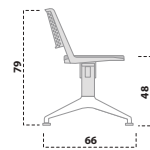

panche con sedili imbottiti e schienali in polipropilene colorati
benches with padded seats and colored polypropylene backrests