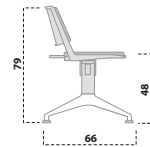

panche con sedili e schienali imbottiti
benches with padded seats and backrests