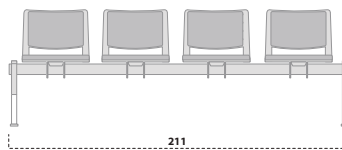

sedia 4 gambe con sedile e schienale imbottiti
4 legs chair with padded and covered seat and backrest

coppia di braccioli fissi neri
set of 2 black fixed armrests

bracciolo dx (da seduti) con tavoletta ribaltabile anti-panico
right armrest with antipanic tip-up tablet

bracciolo singolo sx (da seduti)
left armrest

coppia di braccioli fissi cromati
set of 2 chromed fixed armrests

1 elemento di raccordo per sedie con braccioli
1 connecting element for chairs with armrests

carrello
trolley

panche con sedili e schienali in polipropilene colorati
benches with colored polypropylene seats and backrest

panche con sedili imbottiti e schienali in polipropilene colorati
benches with padded seats and colored polypropylene backrests