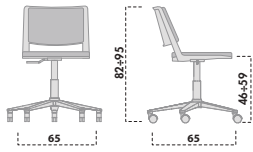

L'attente devient plus agréable.
F01 s'adapte facilement à tout type d'espace
destiné à l'attente. A deux, trois ou quatre
assises, avec ou sans tablette.

F01

3.CHAIR

Versione con tavoletta ribaltabile per sale congressi.

Version with type-up tablet for conference rooms.

Version avec tablette pour salles de conférence.

dattilo con sedile e schienale imbottiti
revolving task chair with padded seat and backrest

coppia di braccioli fissi
set of 2 fixed armrests