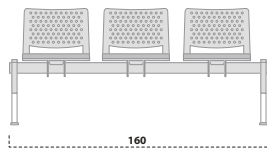

bracciolo singolo sx (da seduti)
left armrest

coppia di braccioli fissi cromati
set of 2 chromed fixed armrests

1 elemento di raccordo per sedie con braccioli
1 connecting element for chairs with armrests

carrello
trolley

panche con sedili e schienali in polipropilene colorati
benches with colored polypropylene seats and backrest

panche con sedili imbottiti e schienali in polipropilene colorati
benches with padded seats and colored polypropylene backrests