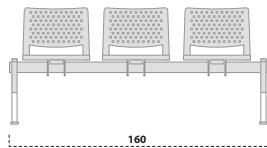

bracciolo singolo sx (da seduti)
left armrest

coppia di braccioli fissi cromati
set of 2 chromed fixed armrests

1 elemento di raccordo per sedie con braccioli
1 connecting element for chairs with armrests

carrello
trolley

panche con sedili e schienali in polipropilene colorati
benches with colored polypropylene seats and backrest

panche con sedili imbottiti e schienali in polipropilene colorati
benches with padded seats and colored polypropylene backrests