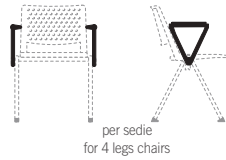

coppia di braccioli fissi
set of 2 fixed armrests

coppia di braccioli fissi neri
set of 2 black fixed armrests