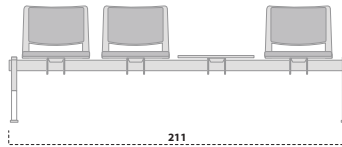

bracciolo singolo sx (da seduti)
left armrest

coppia di braccioli fissi cromati
set of 2 chromed fixed armrests

1 elemento di raccordo per sedie con braccioli
1 connecting element for chairs with armrests

carrello
trolley

panche con sedili e schienali in polipropilene colorati
benches with colored polypropylene seats and backrest

panche con sedili imbottiti e schienali in polipropilene colorati
benches with padded seats and colored polypropylene backrests