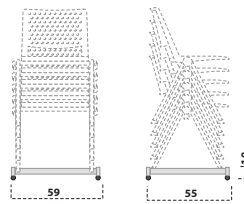

sedia 4 gambe con sedile e schienale in polipropilene colorato
4 legs chair with colored polypropylene seat and backrest

sedia 4 gambe con schienale in polipropilene colorato e sedile imbottito
4 legs chair with colored polypropylene backrest and padded seat

sedia 4 gambe con sedile e schienale imbottiti
4 legs chair with padded and covered seat and backrest

coppia di braccioli fissi neri
set of 2 black fixed armrests

bracciolo dx (da seduti) con tavoletta ribaltabile anti-panico
right armrest with antipanic tip-up tablet

bracciolo singolo sx (da seduti)
left armrest

coppia di braccioli fissi cromati
set of 2 chromed fixed armrests

1 elemento di raccordo per sedie con braccioli
1 connecting element for chairs with armrests