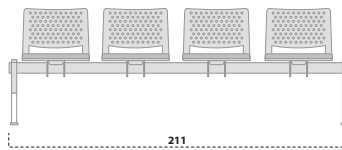

Version with type-up tablet for conference rooms.

Version avec tablette pour salles de conférence.

dattilo con sedile e schienale imbottiti
revolving task chair with padded seat and backrest

coppia di braccioli fissi
set of 2 fixed armrests

sedia 4 gambe con sedile e schienale imbottiti
4 legs chair with padded and covered seat and backrest

coppia di braccioli fissi neri
set of 2 black fixed armrests

bracciolo dx (da seduti) con tavoletta ribaltabile anti-panico
right armrest with antipanic tip-up tablet

bracciolo singolo sx (da seduti)
left armrest

coppia di braccioli fissi cromati
set of 2 chromed fixed armrests

1 elemento di raccordo per sedie con braccioli
1 connecting element for chairs with armrests

carrello
trolley

panche con sedili e schienali in polipropilene colorati
benches with colored polypropylene seats and backrest

panche con sedili imbottiti e schienali in polipropilene colorati
benches with padded seats and colored polypropylene backrests