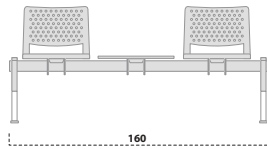

bracciolo singolo sx (da seduti)
left armrest

coppia di braccioli fissi cromati
set of 2 chromed fixed armrests

1 elemento di raccordo per sedie con braccioli
1 connecting element for chairs with armrests

carrello
trolley

panche con sedili e schienali in polipropilene colorati
benches with colored polypropylene seats and backrest

panche con sedili imbottiti e schienali in polipropilene colorati
benches with padded seats and colored polypropylene backrests