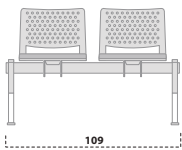

bracciolo singolo sx (da seduti)
left armrest

coppia di braccioli fissi cromati
set of 2 chromed fixed armrests

1 elemento di raccordo per sedie con braccioli
1 connecting element for chairs with armrests

carrello
trolley

panche con sedili e schienali in polipropilene colorati
benches with colored polypropylene seats and backrest

panche con sedili imbottiti e schienali in polipropilene colorati
benches with padded seats and colored polypropylene backrests