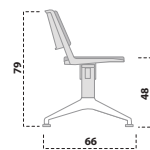

panche con sedili e schienali imbottiti
benches with padded seats and backrests