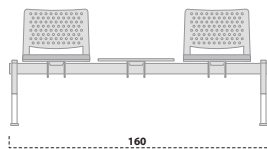

bracciolo singolo sx (da seduti)
left armrest

coppia di braccioli fissi cromati
set of 2 chromed fixed armrests

1 elemento di raccordo per sedie con braccioli
1 connecting element for chairs with armrests

carrello
trolley

panche con sedili e schienali in polipropilene colorati
benches with colored polypropylene seats and backrest

panche con sedili imbottiti e schienali in polipropilene colorati
benches with padded seats and colored polypropylene backrests