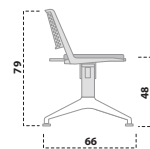

panche con sedili imbottiti e schienali in polipropilene colorati
benches with padded seats and colored polypropylene backrests