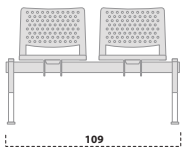

bracciolo singolo sx (da seduti)
left armrest

coppia di braccioli fissi cromati
set of 2 chromed fixed armrests

1 elemento di raccordo per sedie con braccioli
1 connecting element for chairs with armrests

carrello
trolley

panche con sedili e schienali in polipropilene colorati
benches with colored polypropylene seats and backrest

panche con sedili imbottiti e schienali in polipropilene colorati
benches with padded seats and colored polypropylene backrests