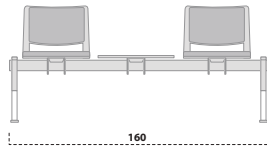

bracciolo singolo sx (da seduti)
left armrest

coppia di braccioli fissi cromati
set of 2 chromed fixed armrests

1 elemento di raccordo per sedie con braccioli
1 connecting element for chairs with armrests

carrello
trolley

panche con sedili e schienali in polipropilene colorati
benches with colored polypropylene seats and backrest

panche con sedili imbottiti e schienali in polipropilene colorati
benches with padded seats and colored polypropylene backrests