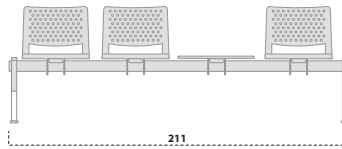

sedia 4 gambe con sedile e schienale imbottiti
4 legs chair with padded and covered seat and backrest

coppia di braccioli fissi neri
set of 2 black fixed armrests

bracciolo dx (da seduti) con tavoletta ribaltabile anti-panico
right armrest with antipanic tip-up tablet

bracciolo singolo sx (da seduti)
left armrest

coppia di braccioli fissi cromati
set of 2 chromed fixed armrests

1 elemento di raccordo per sedie con braccioli
1 connecting element for chairs with armrests

carrello
trolley

panche con sedili e schienali in polipropilene colorati
benches with colored polypropylene seats and backrest

panche con sedili imbottiti e schienali in polipropilene colorati
benches with padded seats and colored polypropylene backrests