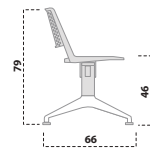

panche con sedili e schienali in polipropilene colorati
benches with colored polypropylene seats and backrest