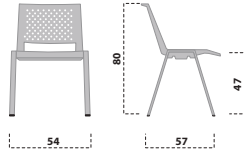

Sieges 4 pieds avec et sans accoudoirs.  
Solution idéale qui permet de définir son  
propre espace de travail, tout en apportant  
qualité, confort et praticité.

padellini imbottiti e rivestiti  
padded and covered seat and back

sedia 4 gambe  
4 legs chair

coppia di braccioli fissi  
set of 2 fixed armrests

elemento di raccordo  
connecting element

bracciolo dx (da seduti) con tavoletta  
right armrest with tip-up table

bracciolo singolo dx o sx  
right or left single armrest