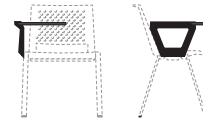

Sieges 4 pieds avec et sans accoudoirs.  
Solution idéale qui permet de définir son  
propre espace de travail, tout en apportant  
qualité, confort et praticité.

padellini imbottiti e rivestiti  
padded and covered seat and back

sedia 4 gambe  
4 legs chair

coppia di braccioli fissi  
set of 2 fixed armrests

elemento di raccordo  
connecting element

bracciolo dx (da seduti) con tavoletta  
right armrest with tip-up table

bracciolo singolo dx o sx  
right or left single armrest