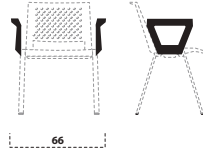

Sieges 4 pieds avec et sans accoudoirs.  
Solution idéale qui permet de définir son  
propre espace de travail, tout en apportant  
qualité, confort et praticité.

padellini imbottiti e rivestiti  
padded and covered seat and back

sedia 4 gambe  
4 legs chair

coppia di braccioli fissi  
set of 2 fixed armrests

elemento di raccordo  
connecting element

bracciolo dx (da seduti) con tavoletta  
right armrest with tip-up table

bracciolo singolo dx o sx  
right or left single armrest