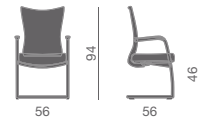

Kuper (mesh)
Kuper (plus linear)
Schienale basso - Low back