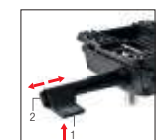

Bracciolo fisso e allargabile
Fixed and stretchable arm

4D Bracciolo regolabile
4D adjustable arm

KUPER (PLUS LINEAR)
Schienale imbottito
Padded backrest

**KUPER (EASY MESH)
KUPER (MESH)**
Schienale rete
Mesh backrest

Kuper (easy mesh)

2D
Braccioli regol./Pad PU
Altezza-allungabili
Adjustable arms/Pad PU
Height-Extensible

Braccioli fissi nylon
Fixed nylon arms

Sincron autoregolante
Self-weighting Synchron

La Ditta declina ogni responsabilità per eventuali inesattezze contenute nel presente depliant,
riservandosi di apportare al prodotto le modifiche che riterrà opportune senza alterare la funzionalità e l'estetica di base.