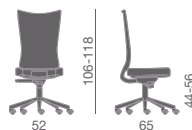

Kuper (easy mesh)
Kuper (mesh)
Kuper (plus linear)
Schienale alto - High back