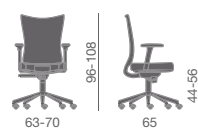

Kuper (mesh)
Kuper (plus linear)
Schienale basso - Low back