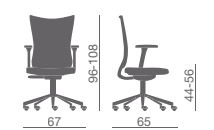

Bracciolo fisso e allargabile
Fixed and stretchable arm

4D Bracciolo regolabile
4D adjustable arm

KUPER (PLUS LINEAR)
Schienale imbottito
Padded backrest

**KUPER (EASY MESH)
KUPER (MESH)**
Schienale rete
Mesh backrest

Rete poliestere vari colori - Various colors of polyester mesh

Kuper (easy mesh)
Kuper (mesh)
Kuper (plus linear)
Schienale alto - High back

Kuper (mesh)
Kuper (plus linear)
Schienale basso - Low back

Kuper (easy mesh)
Schienale basso - Low back