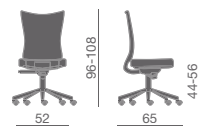

Kuper (mesh)
Kuper (plus linear)
Schienale basso - Low back