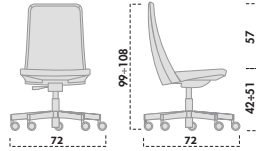

interlocutoria schienale basso
guest chair low backrest