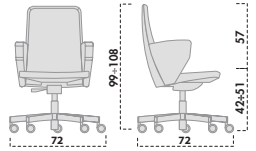

## 2.EXECUTIVE

Dossier bas. Base sur patins avec mécanisme Gazo ou Gaz retour automatique.  
Accoudoirs fixes rembourrés ou en métal chromé.

direzionale schienale alto con braccioli fissi tipo "bfc"  
executive chair high backrest with fixed armrest type "bfc"

direzionale schienale alto con braccioli fissi tipo "bf"  
executive chair high backrest with fixed armrest type "bf"

interlocutoria schienale basso con braccioli fissi tipo "bfc"  
guest chair low backrest with fixed armrest type "bfc"