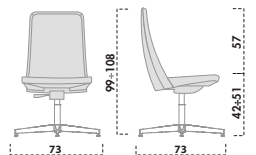

direzionale schienale alto con braccioli fissi tipo "bf"  
executive chair high backrest with fixed armrest type "bf"

interlocutoria schienale basso con braccioli fissi tipo "bfc"  
guest chair low backrest with fixed armrest type "bfc"

interlocutoria schienale basso con braccioli fissi tipo "bf"  
guest chair low backrest with fixed armrest type "bf"

interlocutoria schienale basso  
guest chair low backrest

interlocutoria  
guest chair

meeting schienale basso con braccioli fissi tipo "bfc"  
meeting chair low backrest with fixed armrest type "bfc"

meeting schienale basso con braccioli fissi tipo "bf"  
meeting chair low backrest with fixed armrest type "bf"