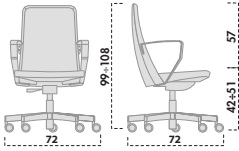

## 2.EXECUTIVE

Dossier bas. Base sur patins avec mécanisme Gazo ou Gaz retour automatique.  
Accoudoirs fixes rembourrés ou en métal chromé.

direzionale schienale alto con braccioli fissi tipo "bfc"  
executive chair high backrest with fixed armrest type "bfc"

direzionale schienale alto con braccioli fissi tipo "bf"  
executive chair high backrest with fixed armrest type "bf"

interlocutoria schienale basso con braccioli fissi tipo "bfc"  
guest chair low backrest with fixed armrest type "bfc"