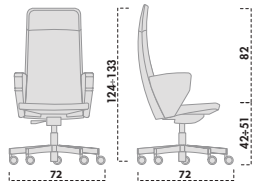

# YON

BALDANZI & NOVELLI DESIGN

Schienale basso. Base su piedini con meccanismo a Gas o Gas con ritorno automatico.  
Braccioli fissi imbottiti o in metallo cromato.

Low back. Base on feet with mechanism Gas or Gas with automatic return.  
Fixed armrests upholstered or in chromed metal.

## 2.EXECUTIVE

Dossier bas. Base sur patins avec mécanisme Gazo ou Gaz retour automatique.  
Accoudoirs fixes rembourrés ou en métal chromé.

direzionale schienale alto con braccioli fissi tipo "bfc"  
executive chair high backrest with fixed armrest type "bfc"

direzionale schienale alto con braccioli fissi tipo "bf"  
executive chair high backrest with fixed armrest type "bf"

interlocutoria schienale basso con braccioli fissi tipo "bfc"  
guest chair low backrest with fixed armrest type "bfc"