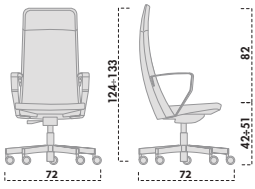

# YON

BALDANZI & NOVELLI DESIGN

Schienale basso. Base su piedini con meccanismo a Gas o Gas con ritorno automatico.  
Braccioli fissi imbottiti o in metallo cromato.

Low back. Base on feet with mechanism Gas or Gas with automatic return.  
Fixed armrests upholstered or in chromed metal.

## 2.EXECUTIVE

Dossier bas. Base sur patins avec mécanisme Gazo ou Gaz retour automatique.  
Accoudoirs fixes rembourrés ou en métal chromé.

direzionale schienale alto con braccioli fissi tipo "bfc"  
executive chair high backrest with fixed armrest type "bfc"

direzionale schienale alto con braccioli fissi tipo "bf"  
executive chair high backrest with fixed armrest type "bf"

interlocutoria schienale basso con braccioli fissi tipo "bfc"  
guest chair low backrest with fixed armrest type "bfc"