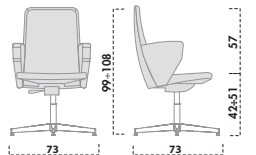

direzionale schienale alto con braccioli fissi tipo "bf"  
executive chair high backrest with fixed armrest type "bf"

interlocutoria schienale basso con braccioli fissi tipo "bfc"  
guest chair low backrest with fixed armrest type "bfc"

interlocutoria schienale basso con braccioli fissi tipo "bf"  
guest chair low backrest with fixed armrest type "bf"

interlocutoria schienale basso  
guest chair low backrest

interlocutoria  
guest chair

meeting schienale basso con braccioli fissi tipo "bfc"  
meeting chair low backrest with fixed armrest type "bfc"

meeting schienale basso con braccioli fissi tipo "bf"  
meeting chair low backrest with fixed armrest type "bf"