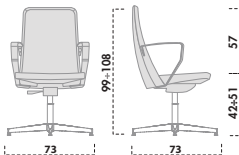

## 2.EXECUTIVE

Dossier bas. Base sur patins avec mécanisme Gazo ou Gaz retour automatique.  
Accoudoirs fixes rembourrés ou en métal chromé.

direzionale schienale alto con braccioli fissi tipo "bfc"  
executive chair high backrest with fixed armrest type "bfc"

direzionale schienale alto con braccioli fissi tipo "bf"  
executive chair high backrest with fixed armrest type "bf"

interlocutoria schienale basso con braccioli fissi tipo "bfc"  
guest chair low backrest with fixed armrest type "bfc"

interlocutoria schienale basso con braccioli fissi tipo "bf"  
guest chair low backrest with fixed armrest type "bf"

interlocutoria schienale basso  
guest chair low backrest

interlocutoria  
guest chair

meeting schienale basso con braccioli fissi tipo "bfc"  
meeting chair low backrest with fixed armrest type "bfc"

meeting schienale basso con braccioli fissi tipo "bf"  
meeting chair low backrest with fixed armrest type "bf"