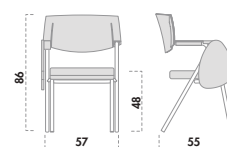

sedie 4 gambe con tavoletta nera ribaltabile antipatico dx
4 legs chair with antipanic tip-up black tablet (right)