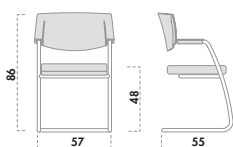

interlocutoria
guest chair