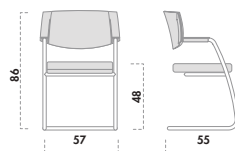

interlocutoria con schienale imbottito
guest chair with padded backrest