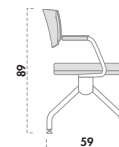

1 padellino imbottito per schienale
1 padded cushion for backrest