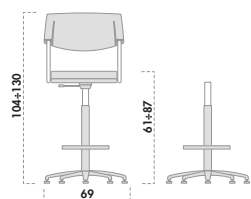

coppia di braccioli regolabili tipo "bhpr"
set of 2 adjustable armrests type "bhpr"

sgabello
stool