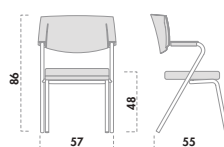

sedie 4 gambe
4 legs chair