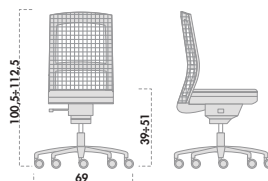

operativa con schienale in rete
operative chair with mesh backrest