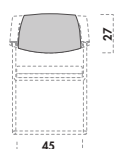

1 padellino imbottito per schienale
1 padded cushion for backrest