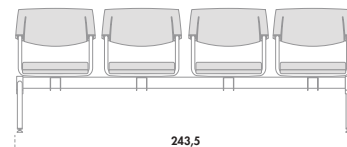

panca 4 posti
4 seats bench