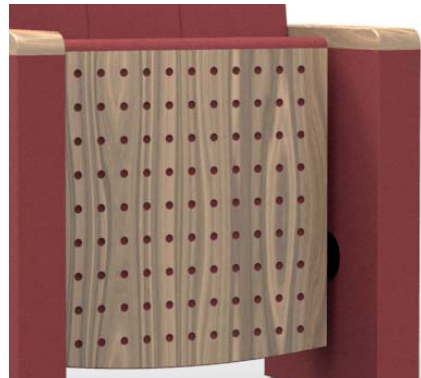

OPTIONAL

RETROSCIENALE IN LEGNO A VISTA
DISPONIBILE IN DIVERSE FINITURE

*REAL PART OF BACKREST MADE IN WOOD
AVAILABLE IN SEVERAL FINISHES*

BRACCIOLO IN LEGNO A VISTA
DISPONIBILE IN DIVERSE FINITURE

*WOODEN ARMREST
AVAILABLE IN SEVERAL FINISHES*

SOTTOSEDILE IN LEGNO A VISTA
DISPONIBILE IN DIVERSE FINITURE

*UNDERSEAT MADE IN WOOD
AVAILABLE IN SEVERAL FINISHES*

SONY 2Q

COLLECTION

VERSIONE CON FIANCO LUNGO / VERSION WITH LONG SIDE

VERSIONE IMBOTTITA
PADDED VERSION
FIANCHI RIVESTITI
COVERED SIDES

VERSIONE IMBOTTITA
PADDED VERSION
CON FIANCHI RIVESTITI E TAVOLETTA
SCRITTOIO
COVERED SIDES AND WRITING TABLET

VERSIONE IMBOTTITA
PADDED VERSION
FIANCHI IN LEGNO A VISTA
WOODEN SIDES

VERSIONE IMBOTTITA
PADDED VERSION
FIANCHI IN LEGNO A VISTA E TAVOLETTA
SCRITTOIO
WOODEN SIDES AND WRITING TABLET