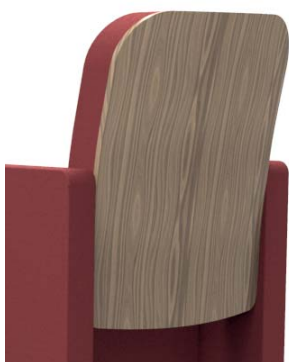

SONY 2

COLLECTION

VERSIONE CON FIANCO LUNGO / VERSION WITH LONG SIDE

VERSIONE IMBOTTITA
PADDED VERSION
FIANCHI RIVESTITI
COVERED SIDES

VERSIONE IMBOTTITA
PADDED VERSION
CON FIANCHI RIVESTITI E TAVOLETTA
SCRITTOIO
COVERED SIDES AND WRITING TABLET

VERSIONE IMBOTTITA
PADDED VERSION
FIANCHI IN LEGNO A VISTA
WOODEN SIDES

VERSIONE IMBOTTITA
PADDED VERSION
FIANCHI IN LEGNO A VISTA E TAVOLETTA
SCRITTOIO
WOODEN SIDES AND WRITING TABLET

DIMENSIONI / DIMENSIONS

OPTIONAL

RETROSCIENALE IN LEGNO A VISTA
DISPONIBILE IN DIVERSE FINITURE

*REAL PART OF BACKREST MADE IN WOOD
AVAILABLE IN SEVERAL FINISHES*

BRACCIOLO IN LEGNO A VISTA
DISPONIBILE IN DIVERSE FINITURE

*WOODEN ARMREST
AVAILABLE IN SEVERAL FINISHES*