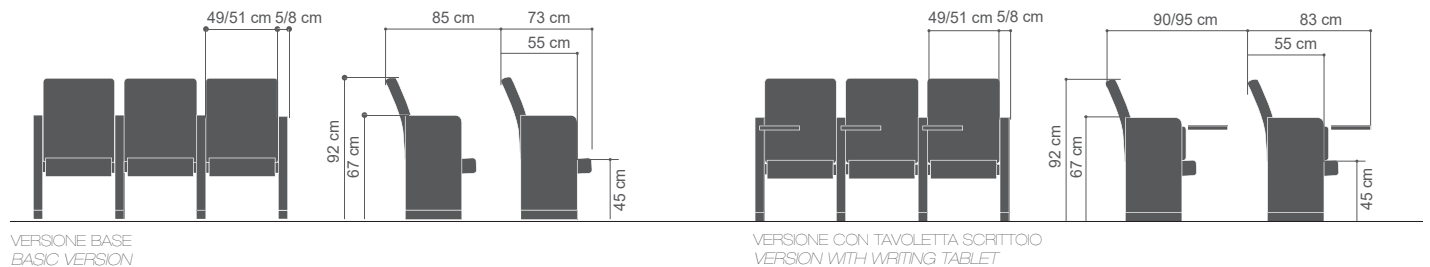

VERSIONE IMBOTTITA
PADDED VERSION
CON FIANCHI RIVESTITI E TAVOLETTA
SCRITTOIO
COVERED SIDES AND WRITING TABLET

VERSIONE IMBOTTITA
PADDED VERSION
FIANCHI IN LEGNO A VISTA
WOODEN SIDES

VERSIONE IMBOTTITA
PADDED VERSION
FIANCHI IN LEGNO A VISTA E TAVOLETTA
SCRITTOIO
WOODEN SIDES AND WRITING TABLET

DIMENSIONI / DIMENSIONS

NOTA / NOTE
LE MISURE SONO SOLO INDICATIVE E POSSONO VARIARE IN BASE AD ESIGENZE SPECIFICHE.
CONSIDERARE SUL PRODOTTO MONTATO UNA TOLLERANZA DEL $\pm 3\%$
MEASURES ARE APPROXIMATE AND THEY CAN VARY ACCORDING TO SPECIFIC NEEDS.
YOU HAVE TO CONSIDER A TOLERANCE OF 3% ON THE ASSEMBLED PRODUCT.