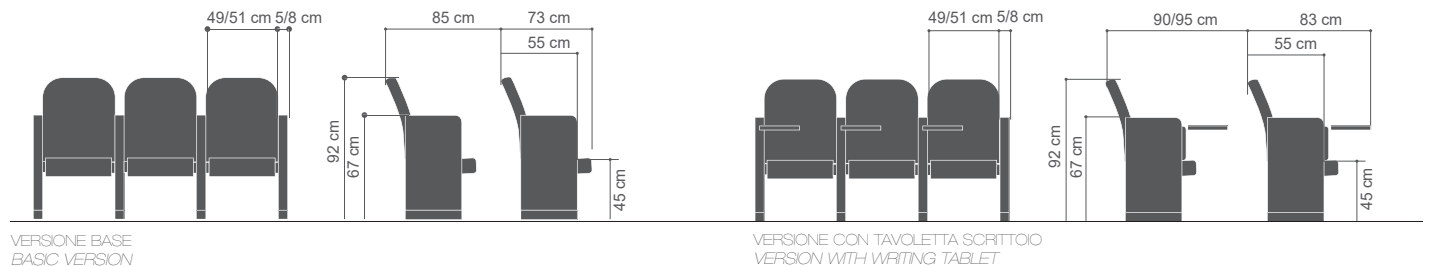

SONY 2

COLLECTION

VERSIONE CON FIANCO LUNGO / VERSION WITH LONG SIDE

VERSIONE IMBOTTITA
PADDED VERSION
FIANCHI RIVESTITI
COVERED SIDES

VERSIONE IMBOTTITA
PADDED VERSION
CON FIANCHI RIVESTITI E TAVOLETTA
SCRITTOIO
COVERED SIDES AND WRITING TABLET

VERSIONE IMBOTTITA
PADDED VERSION
FIANCHI IN LEGNO A VISTA
WOODEN SIDES

VERSIONE IMBOTTITA
PADDED VERSION
FIANCHI IN LEGNO A VISTA E TAVOLETTA
SCRITTOIO
WOODEN SIDES AND WRITING TABLET

DIMENSIONI / DIMENSIONS

NOTA / NOTE
LE MISURE SONO SOLO INDICATIVE E POSSONO VARIARE IN BASE AD ESIGENZE SPECIFICHE.
CONSIDERARE SUL PRODOTTO MONTATO UNA TOLLERANZA DEL $\pm 3\%$
MEASURES ARE APPROXIMATE AND THEY CAN VARY ACCORDING TO SPECIFIC NEEDS.
YOU HAVE TO CONSIDER A TOLERANCE OF 3% ON THE ASSEMBLED PRODUCT.

DIMENSIONI / DIMENSIONS

NOTA / NOTE
LE MISURE SONO SOLO INDICATIVE E POSSONO VARIARE IN BASE AD ESIGENZE SPECIFICHE.
CONSIDERARE SUL PRODOTTO MONTATO UNA TOLLERANZA DEL $\pm 3\%$
MEASURES ARE APPROXIMATE AND THEY CAN VARY ACCORDING TO SPECIFIC NEEDS.
YOU HAVE TO CONSIDER A TOLERANCE OF 3% ON THE ASSEMBLED PRODUCT.