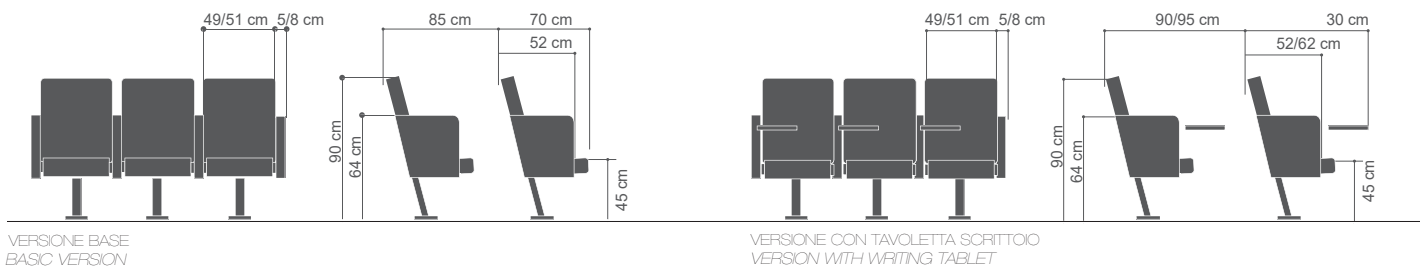

## VERSIONE CON FIANCO CORTO E PIEDE CENTRALE / VERSION WITH SHORT SIDE AND CENTER FOOT

**VERSIONE IMBOTTITA  
PADDED VERSION**  
FIANCHI RIVESTITI  
COVERED SIDES

**VERSIONE IMBOTTITA  
PADDED VERSION**  
CON FIANCHI RIVESTITI E TAVOLETTA  
SCRITTOIO  
COVERED SIDES AND WRITING TABLET

## DIMENSIONI / DIMENSIONS

**NOTA / NOTE**  
LE MISURE SONO SOLO INDICATIVE E POSSONO VARIARE IN BASE AD ESIGENZE SPECIFICHE.  
CONSIDERARE SUL PRODOTTO MONTATO UNA TOLLERANZA DEL  $\pm 3\%$   
MEASURES ARE APPROXIMATE AND THEY CAN VARY ACCORDING TO SPECIFIC NEEDS.  
YOU HAVE TO CONSIDER A TOLERANCE OF 3% ON THE ASSEMBLED PRODUCT.