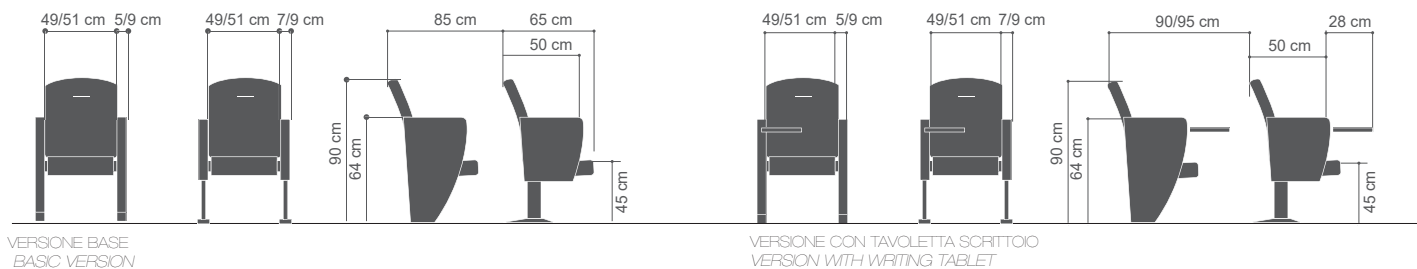

VERSIONE IMBOTTITA PADDED VERSION

FIANCHI IN LEGNO A VISTA
WOODEN SIDES

VERSIONE IMBOTTITA PADDED VERSION

FIANCHI IN LEGNO A VISTA E TAVOLETTA
SCRITTOIO
WOODEN SIDES AND WRITING TABLET

DIMENSIONI / DIMENSIONS