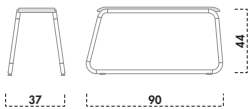

tavolo l.37
table w 141/2"