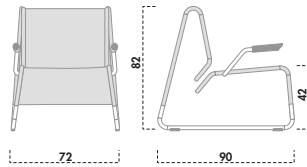

poltrona con braccioli
waiting chair with armrests