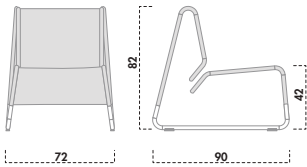

E·LOUNGE

DESIGN NIKOLAS CHACHAMIS

4. WAITING

E-lounge è semplice da trasferire e montare, nei pratici imballi pensati per garantire la massima facilità di trasporto e la totale maneggevolezza. Bella da vedere, agevole da spostare e comoda da usare, perfetta per i tuoi spazi business ma, allo stesso tempo, compagna ideale del tuo relax.

E-lounge is easy to move and assemble, in practical packaging designed to guarantee the maximum ease of transport and total manageability. Beautiful to see, easy to move, and comfortable to use, perfect for your business spaces but also the ideal companion for your moments of relaxation.

E-lounge est simple à transporter et à monter, grâce à ses emballages pensés pour assurer un transport et une manutention faciles. Agréable à regarder, pratique à déplacer et à utiliser, la gamme est parfaite pour vos espaces de travail et est aussi la compagne idéale de vos moments de détente.

poltrona
waiting chair