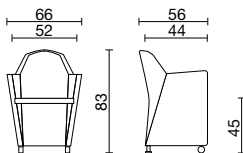

TEMA

DIVANI E SEDUTE ATTESA
SOFA AND WAITING SEATING

Struttura portante interna in tubolare di acciaio a sezione mista.
Imbottitura in poliuretano espanso schiumato.
Tavoletta scrittoio in materiale plastico con snodo antipanico. Disponibile con **ruote o piedi fissi**.

Internal load-bearing structure made of tubular steel with mixed cross-section.
Padding made of foamed polyurethane.
Writing tablet made of plastic with anti-panic mechanism.
Available with castors or fixed feet.

CARATTERISTICHE/ FEATURES

OPTIONAL

OMOLOGAZIONI/APPROVALS

a richiesta / on request
Omologazione Classe 11M