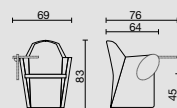

CARATTERISTICHE/ FEATURES

Piedini fissi
Fixed slides

Ruote piroettanti
Swivel castors

OPTIONAL

Tavoletta scrittoio antipanico in polipropilene
Polypropylene anti-panic writing tablet

OMOLOGAZIONI/APPROVALS