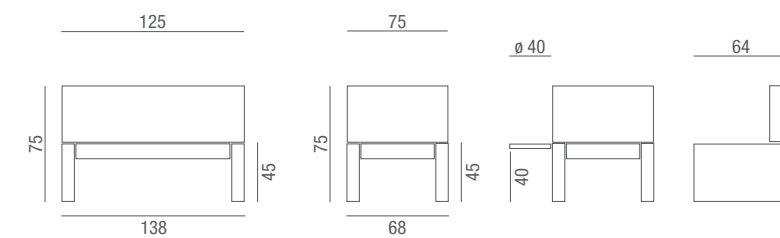

**SN002 + SN003**  
Divano imbottito + tavolino  
*Two-seater, full upholstered + table*

SN001

SN001 + SN003

**SN001**

Poltrona imbottita  
Armchair, full upholstered

**SN001 + SN003**

Poltrona imbottita + tavolino  
Armchair, full upholstered + table

SINUO

Dimensioni | Sizes

Descrizione tecnica | Technical specification

Struttura dello schienale in multistrato di faggio spessore 12 mm. Imbottitura dello schienale in poliuretano espanso tagliato da blocco, ignifugo, spessore variabile, densità 25 kg/m<sup>3</sup>. Struttura del sedile in tubolare d'acciaio a sezione quadra dim. 25 mm, verniciato a polveri epossidiche colore nero. Imbottitura dello schienale in poliuretano espanso tagliato da blocco, ignifugo, spessore variabile, densità 30 kg/m<sup>3</sup>. Struttura del fianco laterale in MDF spessore 25 mm. Imbottitura del bracciolo in poliuretano espanso tagliato da blocco, ignifugo, spessore 15 mm, densità 50 kg/m<sup>3</sup>. Piedini in acciaio con finitura cromata. Tavolino in vetro satinato temprato spessore 10 mm, diametro 400 mm. Struttura portante in acciaio a finitura cromata. Sedile libero e sfoderabile.

*Tubular steel frame, square section. MDF side panels, thickness 25 mm. Pressed, moulded 12 mm beech wood multilayer back with fire retardant foam padding. Steel feet, chromed finish. Frosted, tempered glass side table, 10 mm thick, Ø 400 mm with steel support, chromed finish. Loose seat, removable cover.*