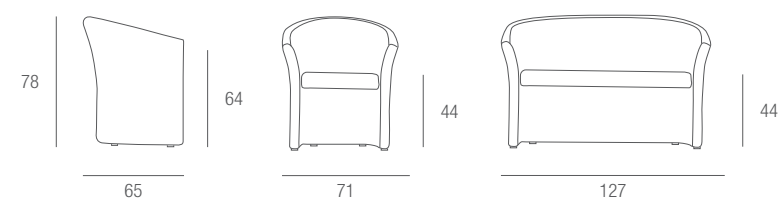

MR001
Poltrona imbottita
Armchair, full upholstered

MR002
Divano imbottito
Two-seater, full upholstered

Il divano a due posti, come anche la poltrona, è disponibile nella versione bicolore (nella stessa categoria di tessuto).

The two-seater and the armchair are available in the two-colour version (same fabric category).

MIRRA

Dimensioni | Sizes

Descrizione tecnica | Technical specification

Struttura interna dello schienale in tubolare d'acciaio. Imbottitura in poliuretano espanso ricavato da stampo, ignifugo, spessore 65 mm densità 55 gr/lit. Struttura interna del sedile in tubolare d'acciaio. Imbottitura in poliuretano espanso ricavato da stampo, ignifugo, spessore 85 mm, densità 55 gr/lit. Piedini in nylon colore nero regolabili. Disponibile in versione monocolore o bicolore. (stessa categoria di rivestimento).

Internal backrest steel tubular frame, padding in overprinted, fire retardant, flexible polyurethane foam, density 55 kg/lt. thickness 65 mm.

Internal seat steel tubular frame, padding in overprinted, fire retardant, flexible polyurethane foam, density 55 kg/lt. thickness 85 mm.