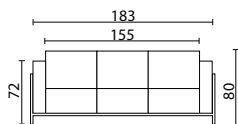

Telaio in tubolare di acciaio a sezione quadrata.
Imbottituracuscini in poliuretano espanso supporto in conglomerato ligneo.
Piedi regolabili.

Structure made of tubular steel with square cross-section.
Padding: cushions made of foamed polyurethane. Support made of wood chipboard.
Adjustable feet.