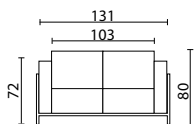

Telaio in tubolare di acciaio a sezione quadrata.
Imbottituracuscini in poliuretano espanso supporto in conglomerato ligneo.
Piedi regolabili.

Structure made of tubular steel with square cross-section.
Padding: cushions made of foamed polyurethane. Support made of wood chipboard.
Adjustable feet.