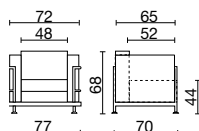

CLUB

DIVANI E SEDUTE ATTESA
SOFA AND WAITING SEATING

CLUB11V

Telaio in tubolare di acciaio a sezione mista disponibile verniciato o cromato.
Imbottitura cuscini in poliuretano espanso.
Piedi regolabili.

Structure made of tubular steel with mixed cross-section. It can be painted or chrome.
Padding: cushions made of foamed polyurethane.
Adjustable **feet**.