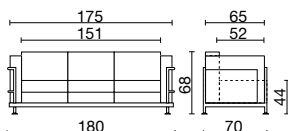

OMOLOGAZIONI APPROVALS

a richiesta / on request
Omologazione Classe 1IM

FINITURE TELAIO FRAME FINISHES

RAL 9010

RAL 3005

RAL 6017

RAL 5010

RAL 9006

RAL 9005

Cromato / Chromed