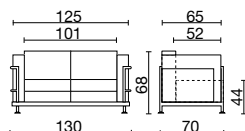

CLUB3C

Telaio in tubolare di acciaio a sezione mista disponibile verniciato o cromato.
Imbottitura cuscini in poliuretano espanso.
Piedi regolabili.

Structure made of tubular steel with mixed cross-section. It can be painted or chrome.
Padding: cushions made of foamed polyurethane.
Adjustable **feet**.