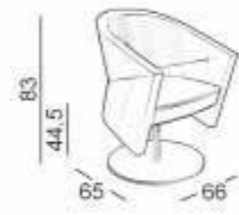

A natural elegância de Arrow torna ainda mais fácil a escolha dos revestimentos e das cores que, em qualquer tonalidade, contribuirão a dar um toque de classe criativo a todo o ambiente

610

Poltrona con ruote
Lounge armchair with castors
Sessel auf Rollen
Version con ruota paralela
Fauteuil à roulettes
Poltrona com rodas

620

Poltrona girevole, altezza fissa, su base piatta
Swivel chair, fixed height, on flat base
Drehessel, feststehende Höhe, Tellerfuß
Versión reducida sobre base columna giratoria
Fauteuil pivotant, hauteur fixe, sur piétement plat
Poltrona giratória, altura fixa, sobre base chata