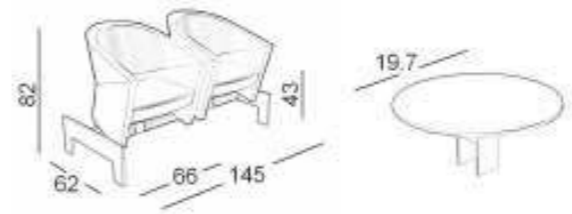

Poltrona girevole, regolabile in altezza, base a 5 ruote
Swivel chair, height-adjustable, base with 5 castors
Drehessel, höhenverstellbar, Gestell mit 5 Rollen
Versión reducida sobre base giratoria
Fauteuil pivotant, réglable en hauteur, piétement à 5 roulettes
Poltrona giratória, regulável em altura, base com 5 rodas

600