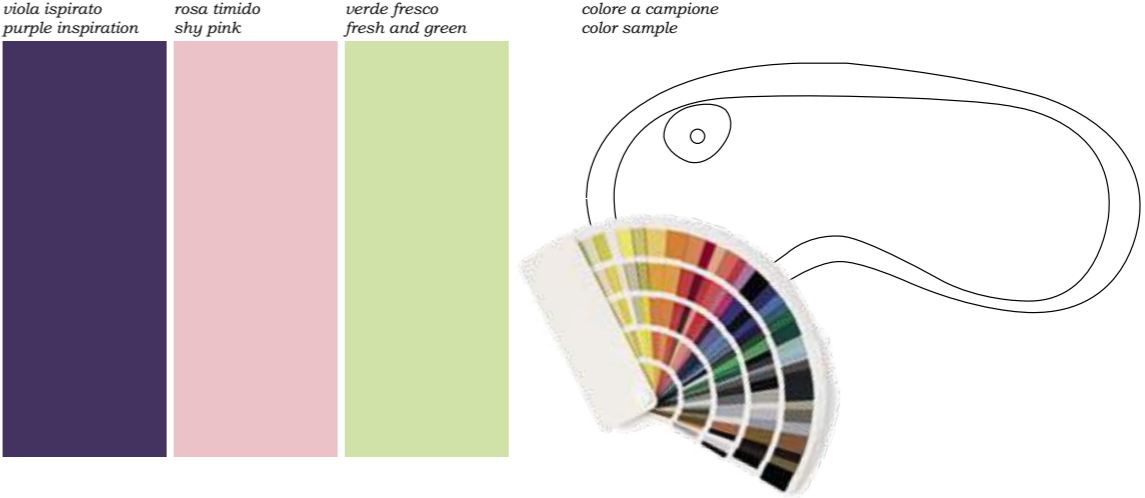

poliuretano *polyurethane*

melaminici *melamine*