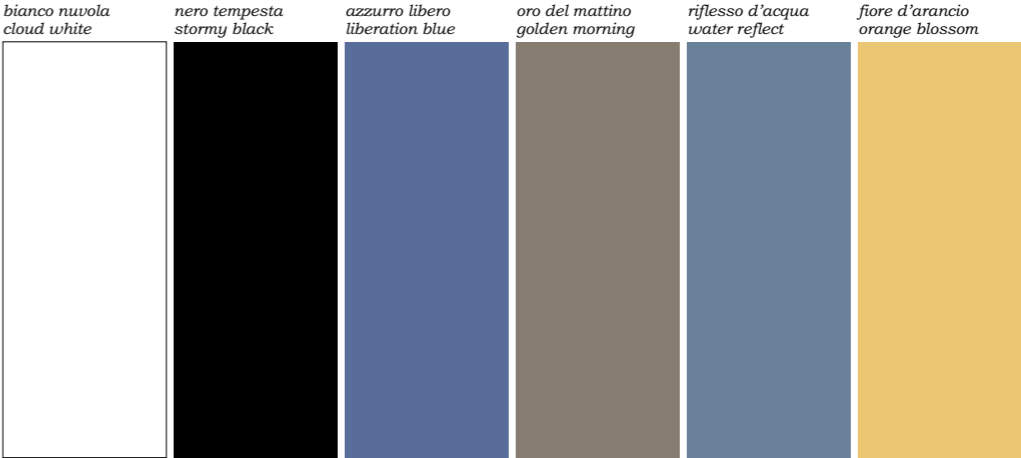

poliuretano *polyurethane*

melaminici *melamine*