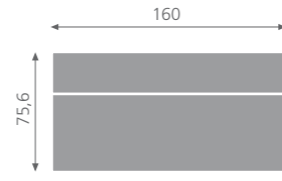

LINE

Modulo lineare L 120 / linear unit L 120 / module lineaire L 120 / gerades modul B 120 / módulo linear L 120 / прямоугольный модуль ш.120см

Modulo lineare L 160 / linear unit L 160 / module lineaire L 160 / gerades modul B 160 / módulo linear L 160 / прямоугольный модуль ш.160см