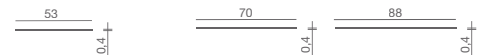

PIANI TAVOLO - TABLE TOPS