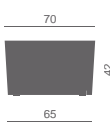

Monocolore
One colour