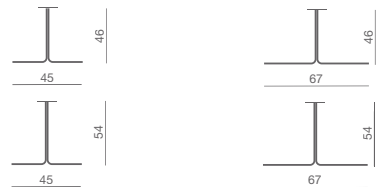

PIANI TAVOLO - TABLE TOPS

BASI IN TONDINO - ROD STEEL BASES