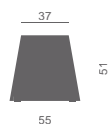

Monocolore
One colour