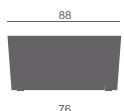

Monocolore
One colour