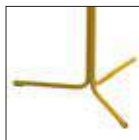

PIANI TAVOLO - TABLE TOPS

BASI IN TONDINO - ROD STEEL BASES

BASI TONDE - ROUND BASES

Basi in tondino Rod steel bases

Bianco/White
Giallo/Yellow
Arancio/Orange
Tortora/Dove-colour
Lava

Piani tavolo Table tops