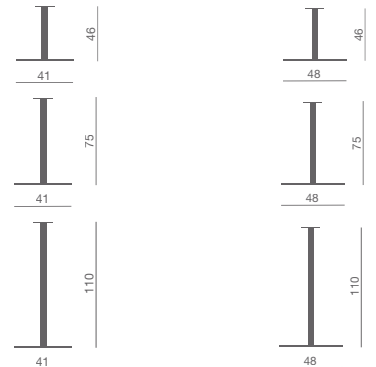

PIANI TAVOLO - TABLE TOPS

BASI IN TONDINO - ROD STEEL BASES

BASI TONDE - ROUND BASES

Basi in tondino Rod steel bases

Bianco/White
Giallo/Yellow
Arancio/Orange
Tortora/Dove-colour
Lava

Piani tavolo Table tops