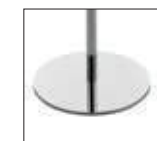

Serie de mesas con forma redonda o cuadrada.
 - Encimera en acero pintado espesor 4mm: blanco - arena - lava
 - Bases redondas planas en acero pintado en los colores: blanco - arena - lava, cromadas.

**Basi in tondino
Rod steel bases**

Bianco/White
Tortora/Dove-colour
Lava

**Piani tavolo
Table tops**

Bianco/White
Tortora/Dove-colour
Lava
d. 60

**Basi tonde
Round bases**

Bianco/White
Tortora/Dove-colour
Lava

Bianco/White
Tortora/Dove-colour
Lava
d. 80