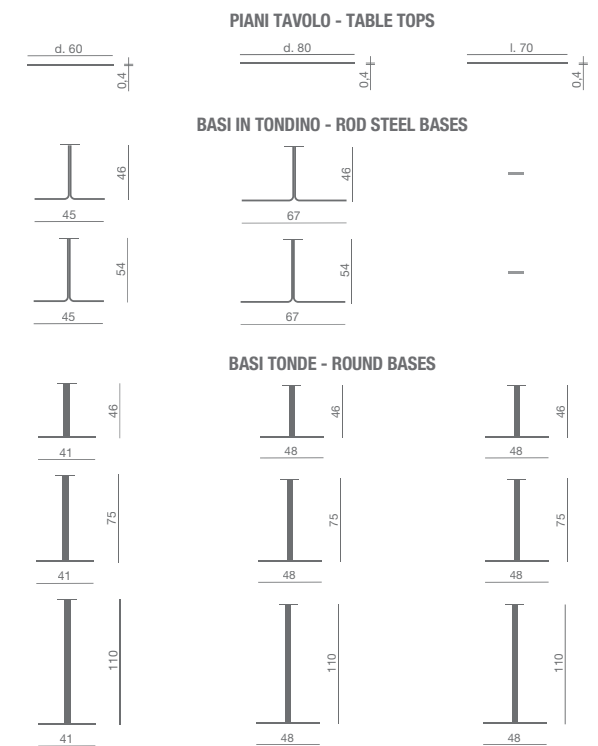

Serie di tavoli di forma tonda o quadrata.
 - Piano in acciaio spessore 4 mm. verniciato: bianco - tortora - lava
 - Basi tonde piane in acciaio verniciato nei colori: bianco - tortora - lava o cromate.

Range of round or squared shaped tables.
 - Steel top thickness 4mm. white - dove-colour - lava painted.
 - Round flat steel base white - dove-colour - lava painted or chromed.

Gamme des tables: en forme ronde ou carré.
 - Plateau en acier épaisseur 4 mm. verni : blanc - tourterelle - lave
 - Piétement ronde à plat en acier verni : blanc - tourterelle - lave ou chromé.

Serie von Tischen rund oder quadratisch.
 - Platte aus Stahl lackiert, Stärke 4 mm in den Farben: weiß - taube - lava
 - Gestell auf Säule mit flachem Bodenteller aus Stahl verchromt oder lackiert in den Farben: weiß - taube - lava

Serie de mesas con forma redonda o cuadrada.
 - Encimera en acero pintado espesor 4mm: blanco - arena - lava
 - Bases redondas planas en acero pintado en los colores: blanco - arena - lava, cromadas.

**Basi in tondino
Rod steel bases**