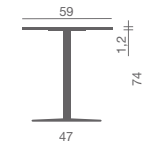

Gamme de tables caractérisés par:

- deux variantes d'hauteur
- plateaux ronds ou carrés en matériel lamifié HPL (lamifié à haute pression) blanc, épaisseur 12 mm;
- piétements ronds ou carrés en acier verni blanc opaque ou en acier inox satiné.

Serie von Tischen bestehend aus:

- Zwei Größen;
- Platte rund oder quadratisch aus HPL (High Pressure Laminate) weiß, Stärke 12 mm;
- Gestelle rund oder quadratisch aus Stahl matt weiß lackiert oder aus Edelstahl satiniert

Serie de mesas caracterizadas por:

- dos medidas de altura
- encimera redonda o cuadrada en laminado HPL blanco espesor 12 mm
- base redonda o cuadrada en acero pintado blanco opaco o en acero inox satinado

Piano tondo in HPL d.60 (bordo inclinato)  
HPL round top d.60 (inclined side)

Piano quadro in HPL l.60 (bordo inclinato)  
HPL squared top w.60 (inclined side)

Piano tondo in HPL d.80 (bordo inclinato)  
HPL round top d.80 (inclined side)