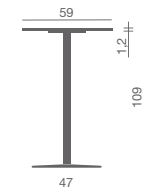

Gamme de tables caractérisés par:

- deux variantes d'hauteur
- plateaux ronds ou carrés en matériel lamifié HPL (lamifié à haute pression) blanc, épaisseur 12 mm;
- piétements ronds ou carrés en acier verni blanc opaque ou en acier inox satiné.

Serie von Tischen bestehend aus:

- Zwei Größen;
- Platte rund oder quadratisch aus HPL (High Pressure Laminate) weiß, Stärke 12 mm;
- Gestelle rund oder quadratisch aus Stahl matt weiß lackiert oder aus Edelstahl satiniert

Serie de mesas caracterizadas por:

- dos medidas de altura
- encimera redonda o cuadrada en laminado HPL blanco espesor 12 mm
- base redonda o cuadrada en acero pintado blanco opaco o en acero inox satinado

Piano tondo in HPL d.60 (bordo inclinato)  
HPL round top d.60 (inclined side)

Piano quadro in HPL l.60 (bordo inclinato)  
HPL squared top w.60 (inclined side)

Piano tondo in HPL d.80 (bordo inclinato)  
HPL round top d.80 (inclined side)