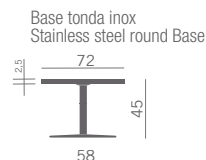

Base tonda inox
Stainless steel round Base
72
White/black MDF
round top
58
1,2
45