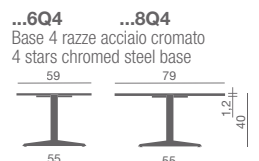

Serie de mesas de espera caracterizadas por:

- encimeras redondas o cuadradas en diferentes materiales;
- bases redondas o cuadradas en acero pintado blanco opaco o en acero inox satinado
- bases de 4 radios en acero cromado
- estructuras de 4 patas en acero pintadas color aluminio.

....TB ....TS  
Base tonda  
Round Base  
59 79  
HPL white  
round top  
(inclined side)  
1,2  
40

....QB ....QS  
Base quadra  
Squared Base  
59 79  
HPL white squared  
top  
(inclined side)  
1,2  
40