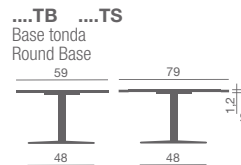

Gamme de tables attente caractérisés par:

- plateaux ronds ou carrés en différents matériaux;
- piétements ronds ou carrés en acier verni blanc opaque, en acier inox satiné ou poli;
- piétements à 4-branches en acier chromé;
- structures à 4-pieds en acier vernie alu.

....TB ....TS  
Base tonda  
Round Base  
59 79  
HPL white  
round top  
(inclined side)  
1,2  
40

....QB ....QS  
Base quadra  
Squared Base  
59 79  
HPL white squared  
top  
(inclined side)  
1,2  
40