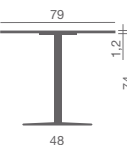

Serie von Tischen bestehend aus:

- Zwei Größen;
- Platte rund oder quadratisch aus HPL (High Pressure Laminate) weiß, Stärke 12 mm;
- Gestelle rund oder quadratisch aus Stahl matt weiß lackiert oder aus Edelstahl satiniert

Serie de mesas caracterizadas por:

- dos medidas de altura
- encimera redonda o cuadrada en laminado HPL blanco espesor 12 mm
- base redonda o cuadrada en acero pintado blanco opaco o en acero inox satinado

Piano tondo in HPL d.60 (bordo inclinato)  
HPL round top d.60 (inclined side)

Piano quadro in HPL l.60 (bordo inclinato)  
HPL squared top w.60 (inclined side)

Piano tondo in HPL d.80 (bordo inclinato)  
HPL round top d.80 (inclined side)

Piano quadro in HPL l.80 (bordo inclinato)  
HPL squared top w.80 (inclined side)

...TB

Base tonda in acciaio verniciato bianco  
White painted steel round base

...QB

Base quadra in acciaio verniciato bianco  
White painted steel square base