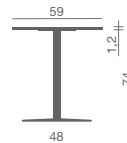

Serie von Tischen bestehend aus:

- Zwei Größen;
- Platte rund oder quadratisch aus HPL (High Pressure Laminate) weiß, Stärke 12 mm;
- Gestelle rund oder quadratisch aus Stahl matt weiß lackiert oder aus Edelstahl satiniert

Serie de mesas caracterizadas por:

- dos medidas de altura
- encimera redonda o cuadrada en laminado HPL blanco espesor 12 mm
- base redonda o cuadrada en acero pintado blanco opaco o en acero inox satinado

Piano tondo in HPL d.60 (bordo inclinato)  
HPL round top d.60 (inclined side)

Piano quadro in HPL l.60 (bordo inclinato)  
HPL squared top w.60 (inclined side)

Piano tondo in HPL d.80 (bordo inclinato)  
HPL round top d.80 (inclined side)