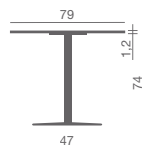

Serie de mesas caracterizadas por:

- dos medidas de altura
- encimera redonda o cuadrada en laminado HPL blanco espesor 12 mm
- base redonda o cuadrada en acero pintado blanco opaco o en acero inox satinado

Piano tondo in HPL d.60 (bordo inclinato)  
HPL round top d.60 (inclined side)

Piano quadro in HPL l.60 (bordo inclinato)  
HPL squared top w.60 (inclined side)

Piano tondo in HPL d.80 (bordo inclinato)  
HPL round top d.80 (inclined side)

Piano quadro in HPL l.80 (bordo inclinato)  
HPL squared top w.80 (inclined side)

...TB

Base tonda in acciaio verniciato bianco  
White painted steel round base

...QB

Base quadra in acciaio verniciato bianco  
White painted steel square base