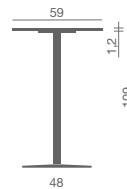

Gamme de tables caractérisés par:

- deux variantes d'hauteur
- plateaux ronds ou carrés en matériel lamifié HPL (lamifié à haute pression) blanc, épaisseur 12 mm;
- piétements ronds ou carrés en acier verni blanc opaque ou en acier inox satiné.

Serie von Tischen bestehend aus:

- Zwei Größen;
- Platte rund oder quadratisch aus HPL (High Pressure Laminate) weiß, Stärke 12 mm;
- Gestelle rund oder quadratisch aus Stahl matt weiß lackiert oder aus Edelstahl satiniert

Serie de mesas caracterizadas por:

- dos medidas de altura
- encimera redonda o cuadrada en laminado HPL blanco espesor 12 mm
- base redonda o cuadrada en acero pintado blanco opaco o en acero inox satinado

Piano tondo in HPL d.60 (bordo inclinato)  
HPL round top d.60 (inclined side)

Piano quadro in HPL l.60 (bordo inclinato)  
HPL squared top w.60 (inclined side)

Piano tondo in HPL d.80 (bordo inclinato)  
HPL round top d.80 (inclined side)