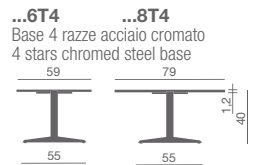

....TB ....TS
Base tonda
Round Base
59 79
HPL white
round top
(inclined side)
1,2
40